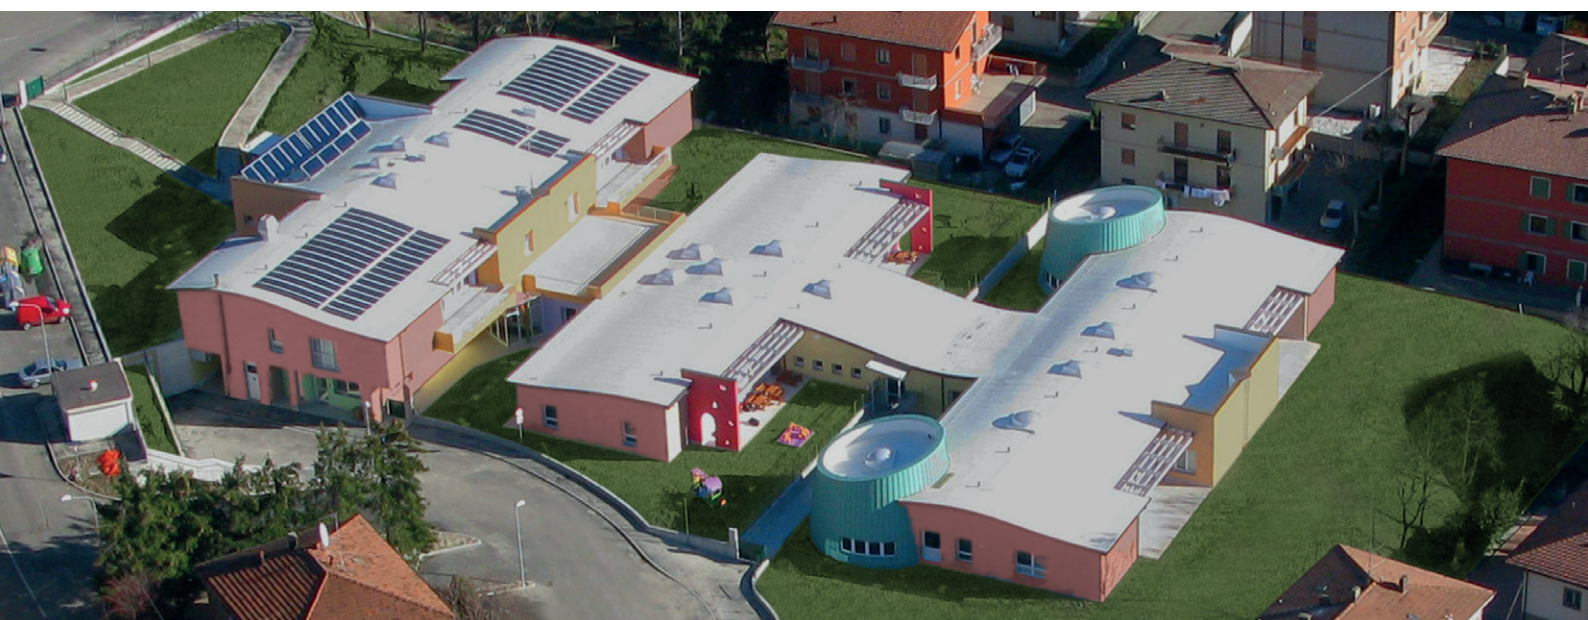

Comune di
Pavullo nel Frignano

FONDAZIONE
Cassa di Risparmio di Modena

Inaugurazione del nuovo Polo Scolastico per l'Infanzia **Tonini**.

Sabato 19 febbraio 2011
INVITO

Alle ore 10.30 presso Nuovo Polo Scolastico per l'Infanzia Tonini:

Romano Canovi, Sindaco del Comune di Pavullo nel Frignano

Gaetano De Vinco, **Erio Amidei** e **Vanni Monti** in rappresentanza dell'ATI Domus Assistenza - Coopprocon - Cooperativa Costruzioni

Tiziana Biondi, Dirigente Scolastica del Circolo Didattico di Pavullo

Andrea Landi, Presidente della Fondazione Cassa di Risparmio di Modena

Emilio Sabattini, Presidente della Provincia di Modena

Vasco Errani, Presidente della Regione Emilia Romagna

Laboratori per i bambini a cura del personale dei Servizi educativi per la Prima Infanzia

Rinfresco offerto da CIR - Cooperativa Italiana Ristorazione

Alle ore 15,30, presso il cinema teatro Mac Mazzieri

"A MISURA DI BAMBINO. ARCHITETTURA E PEDAGOGIA PER UNA NUOVA SCUOLA."

incontro con **Paolo Crepet**

ne parlerà con:

Romano Canovi, Sindaco del Comune di Pavullo

Erio Amidei, architetto progettista

Anna Pelloni, pedagoga

Si ringrazia per la collaborazione

Società esecutrici:

**COOPERATIVA
DI
COSTRUZIONI**
società cooperativa dal 1908

Coop.pro.con.
Progettare intorno all'Uomo

DOMUS ASSISTENZA